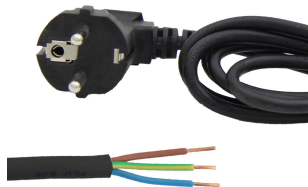

Especificaciones Cable Universal 2m

[Ver producto](#)

Datos técnicos

SKU	140004
EAN	AL40004
Nombre del fabricante	Snoer primair 3 x 0,75 2 meter zwart + stekker
Cantidad en paquete a granel	5
Garantía total Lamparadirecta.es	1 año

Información técnica

Voltaje de la Lámpara (V)	220-240
Compatible para lámpara tipo	Cualquiera
Conexión de la Luminaria	Plug-in 230V
Color de la Luminaria	Negro
Color de la carcasa	Negro
Balastos según el tipo de bombilla	PL-C
Tipo de Producto	Accesorios - Cables